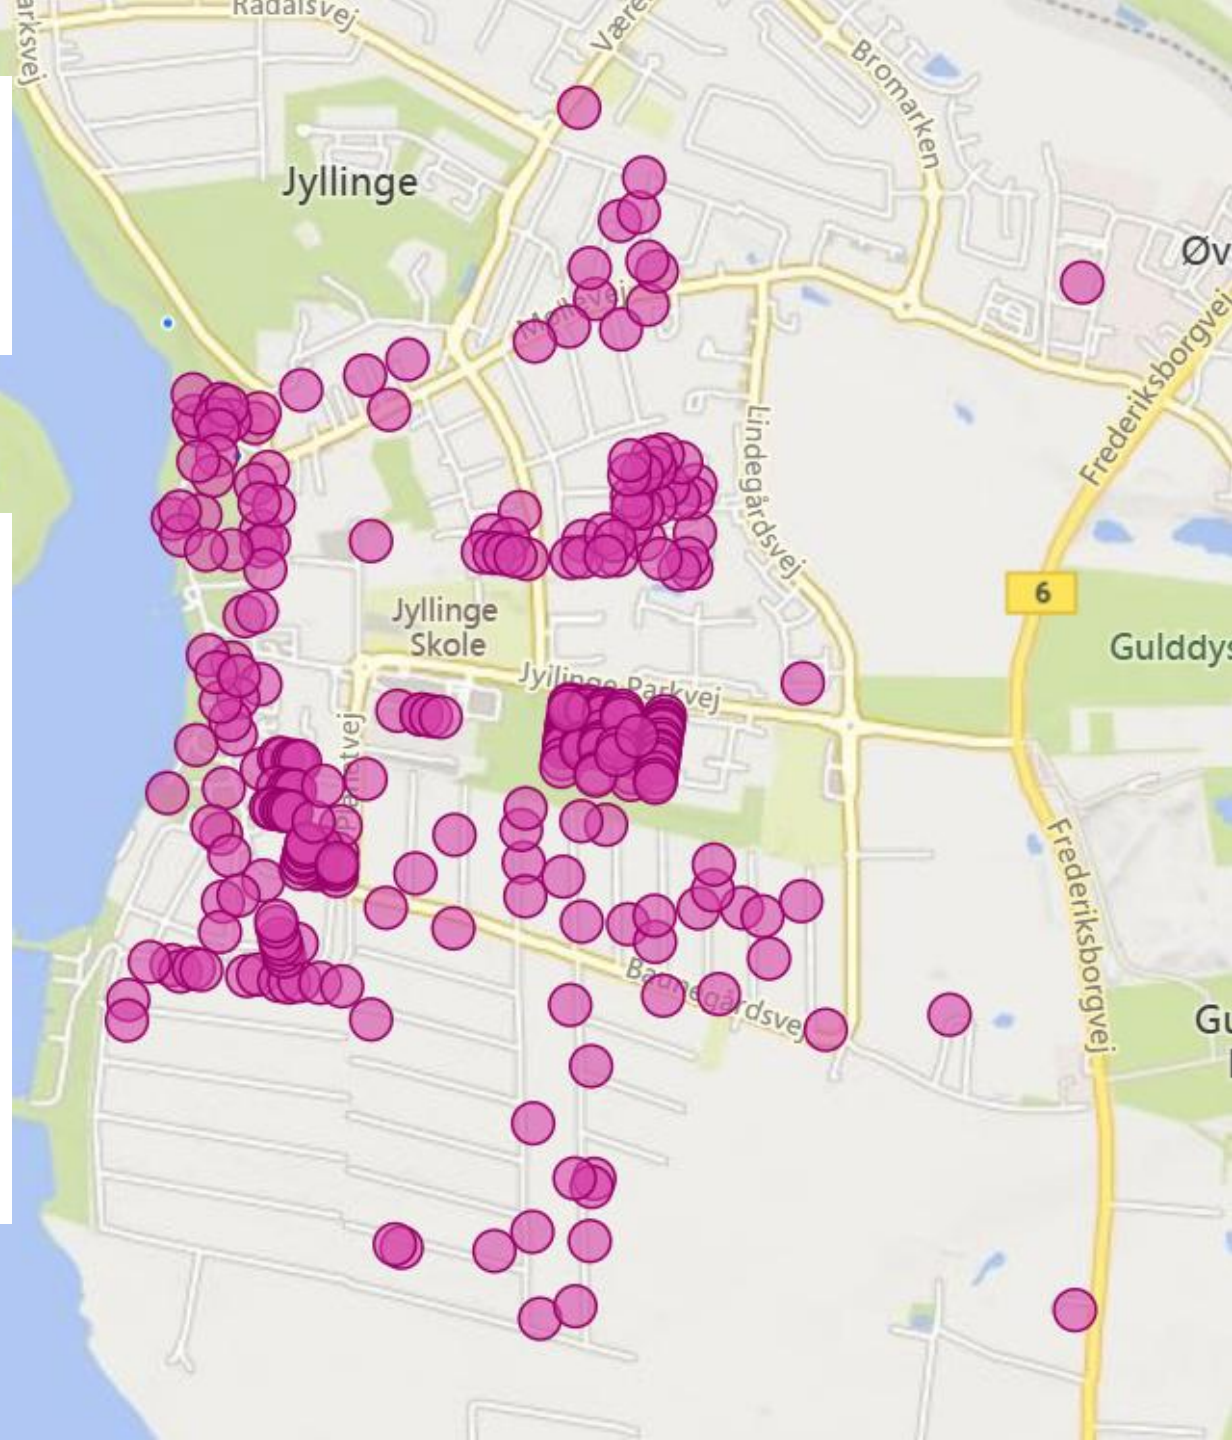

Udskiftning:

- Udtjente måler erstattes af nye
- Gamle måler sendes til genbrug

Målerudskiftningsplan

Ca. 300 målere skal skiftes i 2026

VVS opgaven konkurrence-udsættes.

- Formålet vil være at få en fast og bedste pris.

Udskiftning

Jyllinge Vandværk

Måler aflæsning Og forbruger app

Jyllinge Vandværk

Adresse

Udfordring med daglige aflæsninger af ca. 7% måler.

Primær årsag til at forbrugs app ikke tilbydes endnu.

Jyllinge Vandværk