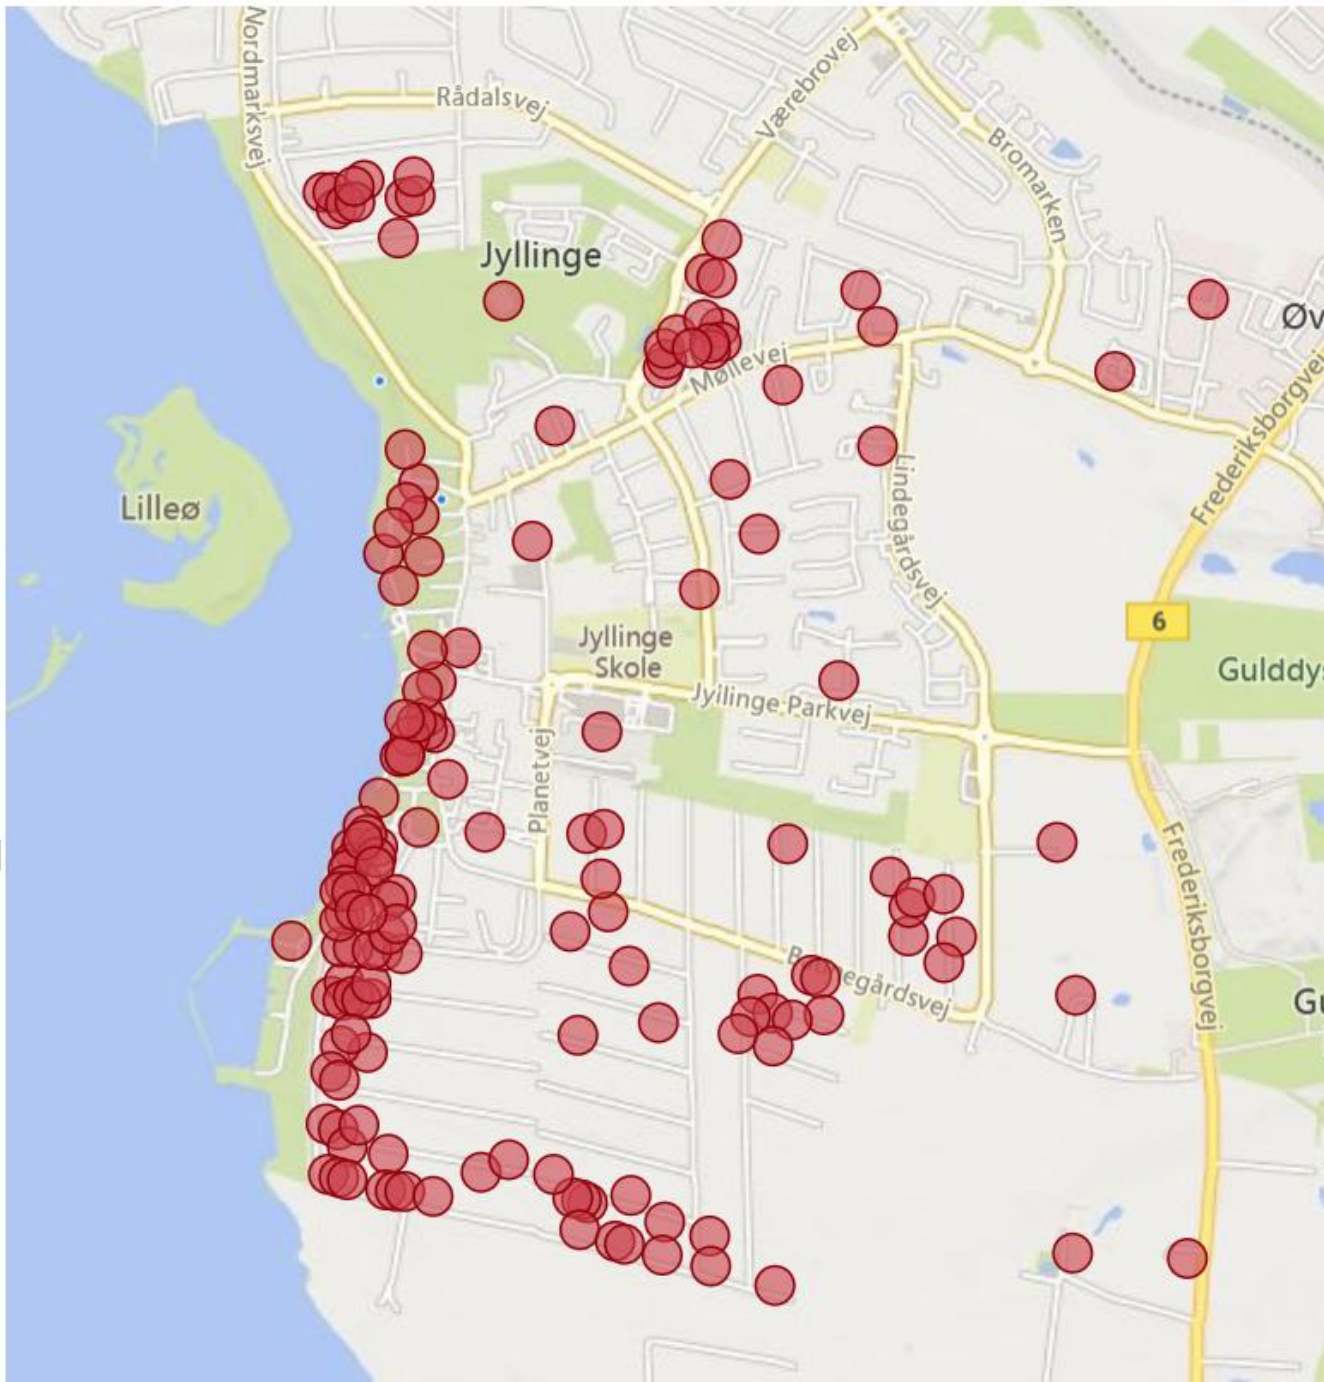

Udskiftning

Jyllinge Vandværk

Måler aflæsning Og forbruger app

Jyllinge Vandværk

Adresse

Udfordring med daglige aflæsninger af ca. 7% måler.

Primær årsag til at forbrugs app ikke tilbydes endnu.

Jyllinge Vandværk