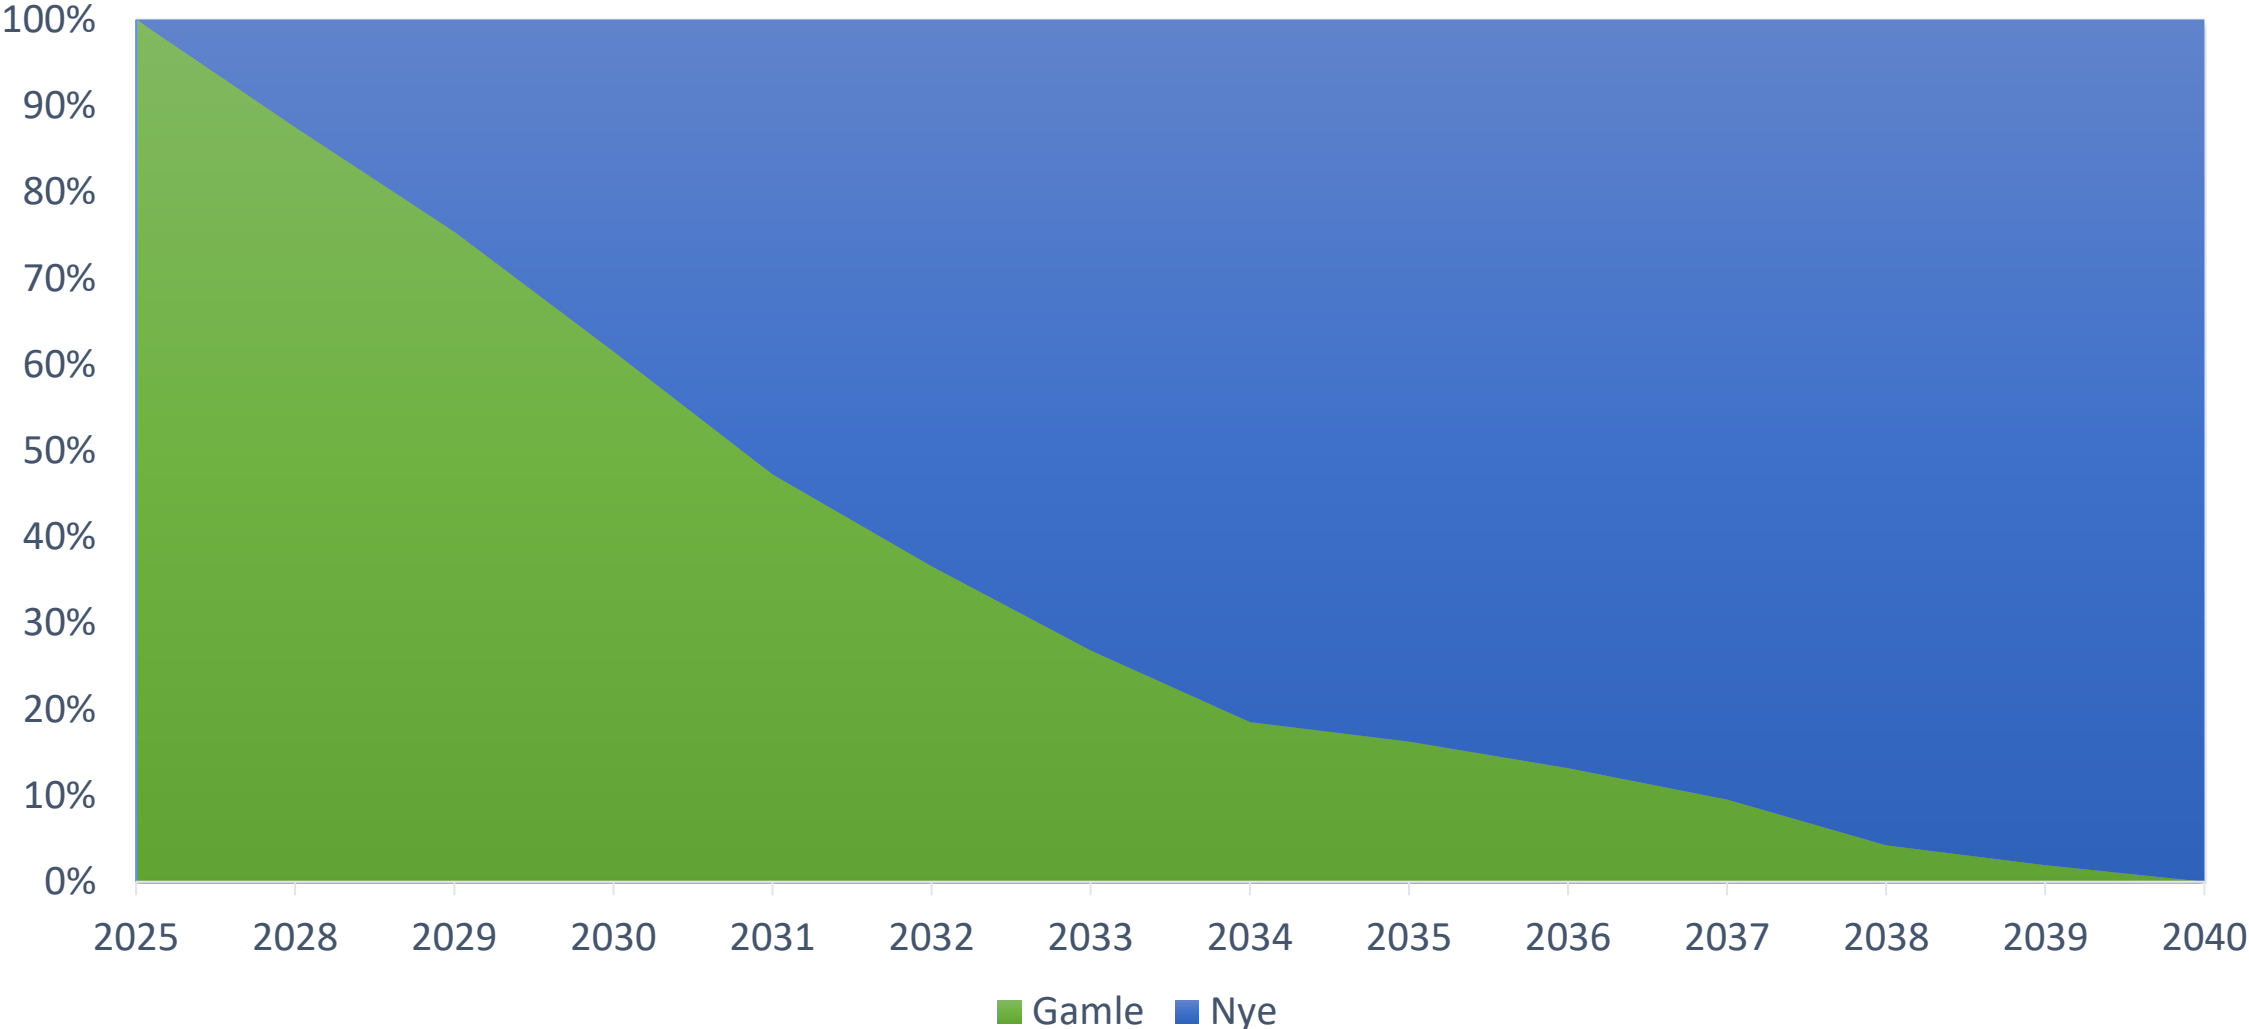

Udskiftning

Jyllinge Vandværk